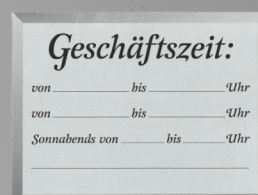

Zu den Toiletten

Art. Nr. 1128
Wortschild "Zu den Toiletten"
160 x 40 x 0,5 mm
Hartplastik, selbstklebend

**WC**

Art. Nr. 1173
Wortschild "Behinderten Wc"
160 x 40 x 0,5 mm
Hartplastik, selbstklebend

Art. Nr. 1146
Wortschild "Figur Frau"
160 x 40 x 0,5 mm
Hartplastik, selbstklebend

Art. Nr. 1147
Wortschild "Figur Mann"
160 x 40 x 0,5 mm
Hartplastik, selbstklebend

**KEIN
ZUTRITT**Art. Nr. 1228
"Kein Zutritt"
7,5 cm
Edelstahl, selbstklebendArt. Nr. 76611
"Dame/Herr"
7,5 cm
Edelstahl, selbstklebendArt. Nr. 76613
"Herren"
7,5 cm
Edelstahl, selbstklebendArt. Nr. 76615
"Bitte setzen"
7,5 cm
Edelstahl, selbstklebendArt. Nr. 76633
"Gaderobe"
7,5 cm
Edelstahl, selbstklebend**ZIEHEN**Art. Nr. 76636
"Ziehen"
7,5 cm
Edelstahl, selbstklebend**WC**Art. Nr. 76610
"WC"
7,5 cm
Edelstahl, selbstklebendArt. Nr. 76612
"Dame"
7,5 cm
Edelstahl, selbstklebendArt. Nr. 76614
"Rollstuhlfahrer"
7,5 cm
Edelstahl, selbstklebendArt. Nr. 76630
"Nichtraucher"
7,5 cm
Edelstahl, selbstklebend**DRÜCKEN**Art. Nr. 76635
"Drücken"
7,5 cm
Edelstahl, selbstklebendArt. Nr. 76641
"Nichtraucher"
16 cm
Edelstahl, selbstklebend

Art. Nr. 76705
"Geschäftszeit"
18 x 24 cm
aus klarem Acrylglas, silberfarben und schwarz hinterdruckt,
mit Aufhängeöse

Art. Nr. 76751
"Handy verboten"
10 cm
Folie, selbstklebend

Art. Nr. 76753
"Feuer, off. Licht & Rauchen verboten"
10 cm
Folie, selbstklebend