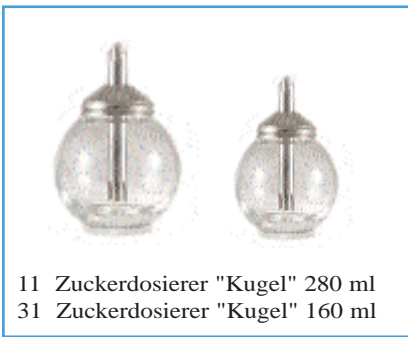

# Streuer und Gießer

10 Zuckerdosierer "Standard" 280 ml  
20 Zuckerdosierer "Standard" 160 ml  
30 Zuckerdosierer "Standard" 120 ml

9781 6 Salzstreuer Kappe 18/8  
9782 6 Pfefferstreuer Kappe 18/8

14 Zuckerdosierer "Diabolo" 280 ml  
181 Mehrzweckschütter "Fleurette" 160 ml