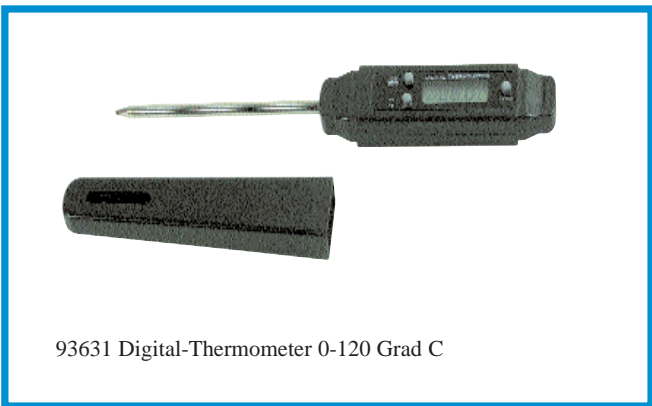

# Küchen und Restaurantartikel

63114 Trichter Ø 14 cm 18/8

9799 4 Tischclothklammern SB

97325 4 Kapselheber SB

75130 Schneebesens mit Kugeln 30 cm 18/10

7900 Zitruspresse 18/10

93631 Digital-Thermometer 0-120 Grad C