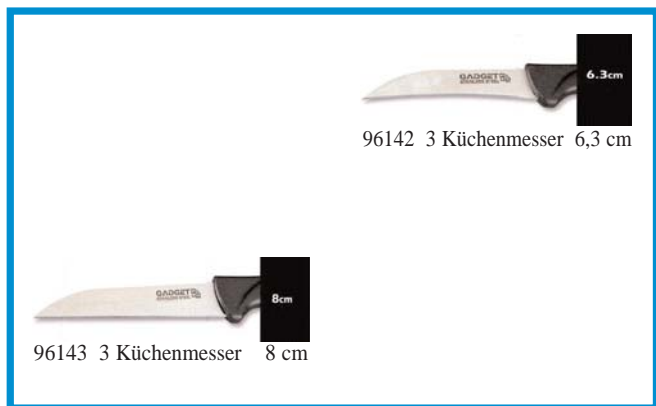

93632 Digital-Thermometer -50- +300 Grad C
automatische Abschaltung

96142 3 Küchenmesser 6,3 cm