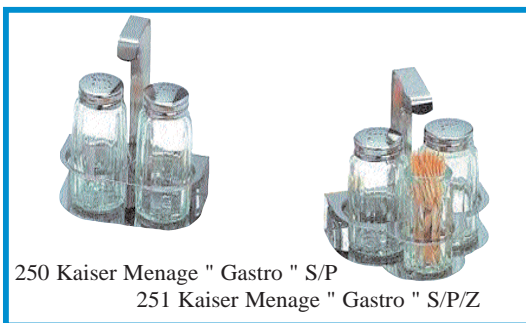

Küchen und Restaurantartikel

- 17240 "Trend Line" Vorleger 8,5 cm
- 17241 "Trend Line" Vorleger 7,0 cm
- 17242 "Trend Line" Dressinglöffel 6 cm
- 17244 "Trend Line" Chafing - Dish Löffel
- 17245 "Trend Line" Chafing-Dish Löffel geschlitzt
- 17246 "Trend Line" Bratengabel 31 cm
- 17248 "Trend Line" Salatlöffel 29 cm
- 17249 "Trend Line" Salatgabel 29 cm
- 17250 "Trend Line" Servierlöffel 26 cm

- 17243 "Trend Line" Wender 31,0 cm
- 17247 "Trend Line" Aufschnittgabel 18 cm
- 17251 "Trend Line" Salatlöffel 23 cm
- 17252 "Trend Line" Salatgabel 23 cm
- 17253 "Trend Line" Servierzange 30 cm
- 17254 "Trend Line" Saucenlöffel 21 cm
- 17255 "Trend Line" Tortenheber 26 cm
- 17256 "Trend Line" Universalzange mit Gelenk 31 cm