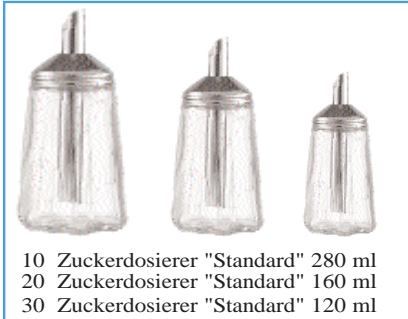

# Streuer und Gießer

10 Zuckerdosierer "Standard" 280 ml  
20 Zuckerdosierer "Standard" 160 ml  
30 Zuckerdosierer "Standard" 120 ml

9781 6 Salzstreuer Kappe 18/8  
9782 6 Pfefferstreuer Kappe 18/8

14 Zuckerdosierer "Diabolo" 280 ml  
181 Mehrzweckschütter "Fleurette" 160 ml