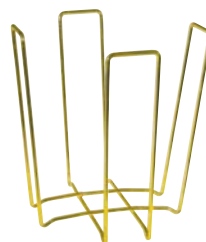

*POLY*-Rattan Brotkorb

7769 Brotkorb Poly-Rattan eckig 51x35x10 cm 2 Griffe

Serviettenhalter "WIND"

13203 Serviettenhalter "WIND" 20x20x4,5 cm

Brotkorb Bambus

7751 Brotkorb oval 20 x 15,5 x 5,0 cm  
7752 Brotkorb oval 23 x 17,5 x 5,0 cm  
7753 Brotkorb oval 25 x 19,0 x 6,5 cm  
7754 Brotkorb oval 28 x 21,0 x 7,0 cm

Brotkorb Bambus

7762 Brotkorb rund 20,0 x 6 cm  
7763 Brotkorb rund 22,5 x 7 cm  
7764 Brotkorb rund 25,0 x 7 cm

Serviettenhalter versilbert

13100 Serviettenhalter versilbert

Serviettenhalter 1/4 Falz

13500 Serviettenständer 3 - eckig vermessingt  
13300 Serviettenhalter vermessingt 19x19x24 cm

Serviettenhalter 1/8 Falz

13201 Serviettenhalter verchromt 18x10x24 cm  
13202 Serviettenhalter verchromt 24x13x24 cm