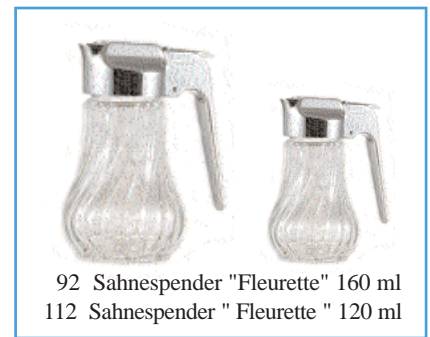

14 Zuckerdosierer "Diabolo" 280 ml
181 Mehrzweckschütter "Fleurette" 160 ml