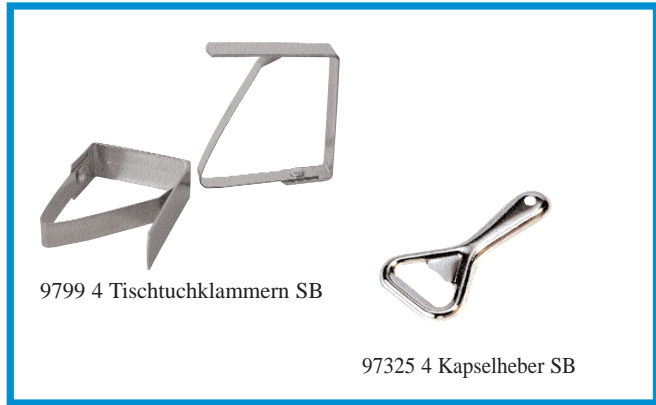

9799 4 Tischclothklammern SB

97325 4 Kapselheber SB