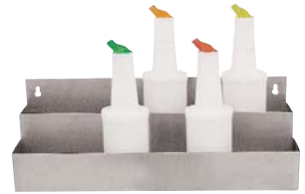

15007 Flaschenregal 6 Flaschen
15008 Flaschenregal 8 Flaschen
15009 Flaschenregal 10 Flaschen