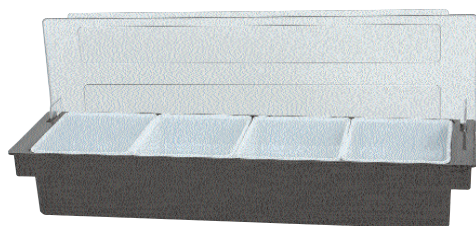

15010 Glasrandbenutzer 3 stufig 3 x ø 15 cm

15030 Rolle Gläsermatte 500 x 61 cm
15031 Gummi Gläsermatte 45 x 30 cm
15032 Gummi Gläsermatte 59 x 8 cm o. Abb.

1 Einsatz 0,47 Liter
15034 Gewürzbar 30x15 4 Einsätze
15035 Gewürzbar 38x15 5 Einsätze
15036 Gewürzbar 45x15 6 Einsätze

1 Einsatz 0,7 Liter
15038 Gewürzbar 50x16x9 cm 4 Einsätze

1 Einsatz 0,57 Liter
15039 Gewürzbar 50x16x9 cm 6 Einsätze

Bar Artikel

7728 Brot-Obstkorb
ø 22x20 cm 18/8

7729 Brot-Obstkorb
22x17 cm 18/8

7730 Brot-Obstkorb
ø 21 cm 18/8