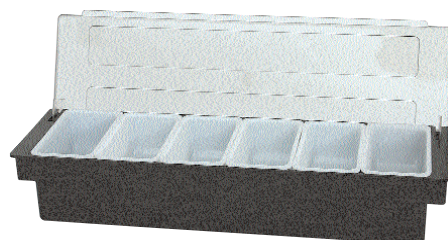

15010 Glasrandbenutzer 3 stufig 3 x ø 15 cm

15030 Rolle Gläsermatte 500 x 61 cm
15031 Gummi Gläsermatte 45 x 30 cm
15032 Gummi Gläsermatte 59 x 8 cm o. Abb.

1 Einsatz 0,47 Liter
15034 Gewürzbar 30x15 4 Einsätze
15035 Gewürzbar 38x15 5 Einsätze
15036 Gewürzbar 45x15 6 Einsätze

1 Einsatz 0,7 Liter
15038 Gewürzbar 50x16x9 cm 4 Einsätze

1 Einsatz 0,57 Liter
15039 Gewürzbar 50x16x9 cm 6 Einsätze

Bar Artikel

7728 Brot-Obstkorb
ø 22x20 cm 18/8

7729 Brot-Obstkorb
22x17 cm 18/8

7730 Brot-Obstkorb
ø 21 cm 18/8

7731 Brot-Obstkorb
22x18 cm 18/8

Eiseimer isoliert
weiß mit Tragegriff

3897 Eiseimer 1,5 L
3898 Eiseimer 2,0 L
3899 Eiseimer 4,0 L

Eiseimer isoliert
weiß mit
Tropfwassereinsatz

3893 Eiseimer 2,5 L
3892 Eiseimer 4,0 L