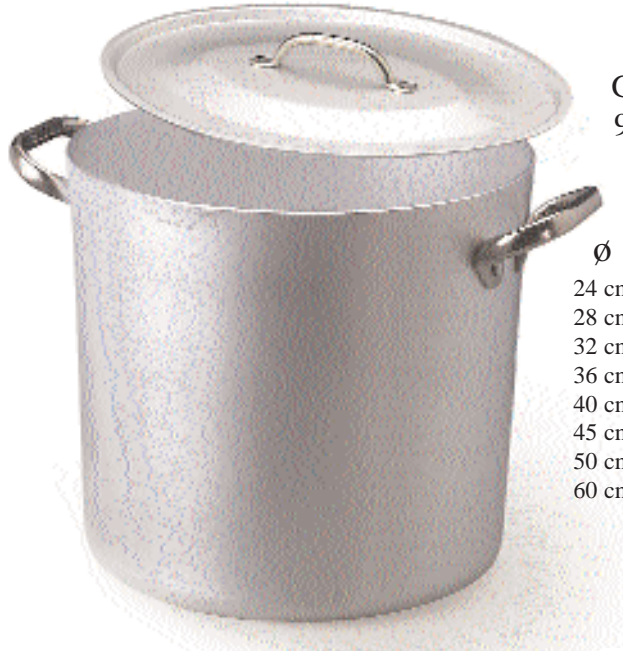

Serie Nr.
802

Deckel zur 800 er Serie

Ø
16 cm
20 cm
24 cm
28 cm
32 cm
36 cm
40 cm
50 cm
60 cm

Serie Nr.
801

Edelstahl Topfserie 800

Kasserolle "HOCH"
Edelstahl rostfrei
mit Kompensboden
"INDUKTION"

Ø	ltr
16 cm	2,4
18 cm	3,3
20 cm	4,4
24 cm	7,2
28 cm	11,1

Serie Nr.
806

Sauteuse
Edelstahl rostfrei
mit Kompensboden
"INDUKTION"

Ø	ltr
16 cm	1,0
18 cm	1,3
20 cm	1,6
24 cm	2,2

Serie Nr.
807

Bratpfanne
Edelstahl rostfrei
mit Kompensboden
"INDUKTION"
antihafbeschichtet

Ø x Höhe
24x4,5 cm
28x5,0 cm
32x5,5 cm

Serie Nr.
809

Bratpfanne
Edelstahl rostfrei
mit Kompensboden
"INDUKTION"

Ø x Höhe
20x4,0 cm
24x4,5 cm
28x5,0 cm
32x5,5 cm
36x6,0 cm
40x6,5 cm

Serie Nr.
808

ALU - Topfserien

Suppentopf mit Deckel
Serie 113
3 - 4 mm Stark mit
Griffen aus 18/10 Edelstahl
99,9 % Reinaluminium

Ø	ltr
24 cm	10,0
28 cm	16,0
32 cm	24,0
36 cm	36,6
40 cm	46,5
45 cm	63,0
50 cm	88,0
60 cm	158

Fleischtopf mit Deckel
Serie 117
3 - 4 mm Stark mit
Griffen aus 18/10 Edelstahl
99,9 % Reinaluminium