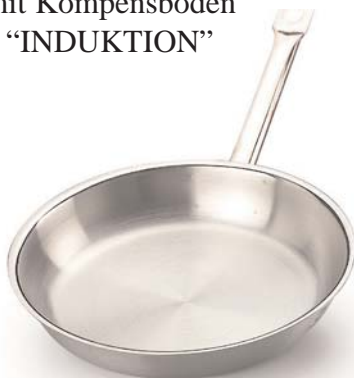

Serie Nr.
805

Kasserollen werden nur ohne Deckel ausgeliefert
Deckel müssen extra besetzt werden

Kasserolle "FLACH"
Edelstahl rostfrei
mit Kompensboden
"INDUKTION"

Ø	ltr
16 cm	1,4
20 cm	3,3
24 cm	5,0
28 cm	8,0

Serie Nr.
806

Sauteuse
Edelstahl rostfrei
mit Kompensboden
"INDUKTION"

Ø	ltr
16 cm	1,0
18 cm	1,3
20 cm	1,6
24 cm	2,2

Serie Nr.
807

Bratpfanne
Edelstahl rostfrei
mit Kompensboden
"INDUKTION"
antihafbeschichtet

Ø x Höhe
24x4,5 cm
28x5,0 cm
32x5,5 cm

Serie Nr.
809

Bratpfanne
Edelstahl rostfrei
mit Kompensboden
"INDUKTION"

Ø x Höhe
20x4,0 cm
24x4,5 cm
28x5,0 cm
32x5,5 cm
36x6,0 cm
40x6,5 cm

Serie Nr.
808

ALU - Topfserien